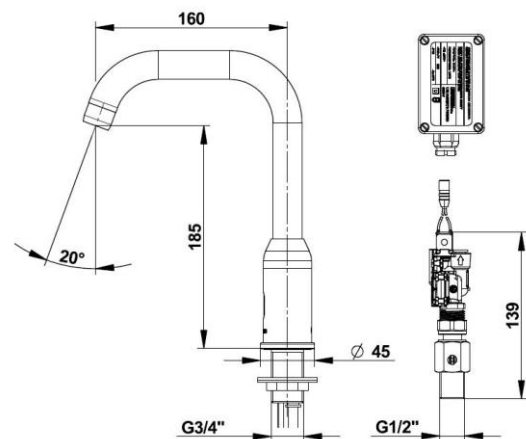

Technische gegevens:

- Werkdruk : 60 - 1000 kPa
- Beschermingsklasse : IP 65
- Capaciteit : 8 l/min
- Aansluiting : 1/2" buitendraad
- Voeding : batterij of transformator
- Max temperatuur : 75°C

TECHNISCH DOSSIER

Uitvoeringen:

Presto Sensao 6000, wastafelkraan voor bladmontage

Presto Sensao 6000 infrarood bediende tapkraan ten behoeve van bladmontage. Deze kraan is te gebruiken voor koud- of voorgesmeerd water. Voorzien van 230V-7V DC transformator. De uitloop staat onder een hoek van 20°. Hoogte tot uitloop. 185mm. Voorsprong 160mm. Montagegat 30mm. Aansluiting ½" buitendraad.